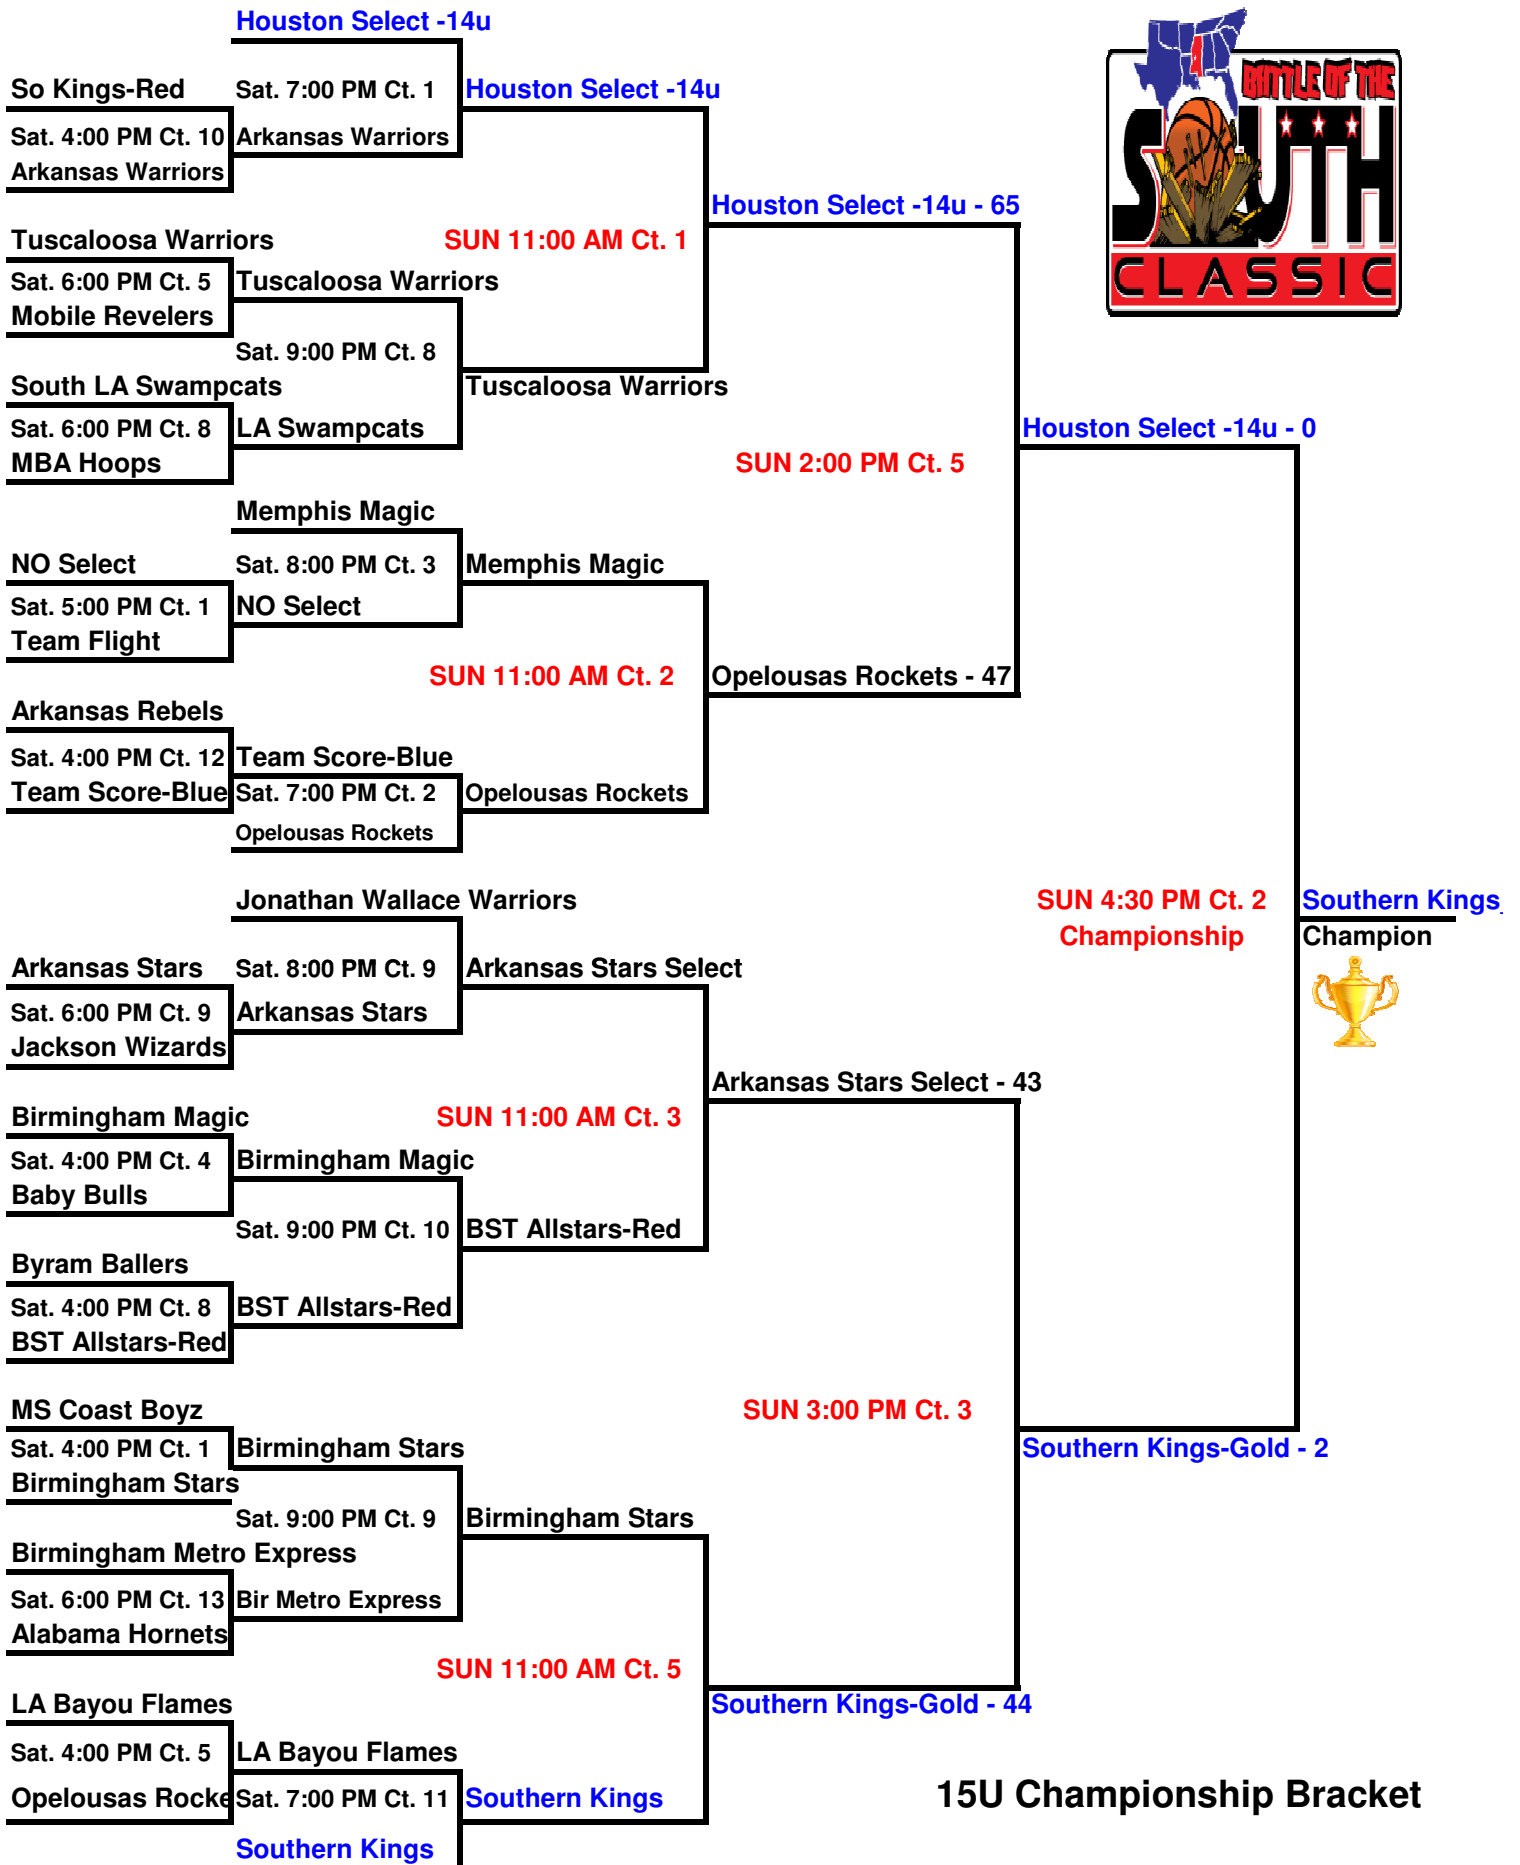

## POOL A

W	L
1	1
0	2
2	0

- A1 Louisiana Bayou Flames
- A2 Birmingham Stars (AL)
- A3 Houston Select 14u (TX)

Teams	Day	Time	Court	Results
A3 v A1	Sat	9:00 AM	1	A3 <u>62</u> A1 <u>49</u>
A1 v A2	Sat	12:00 PM	3	A1 <u>68</u> A2 <u>48</u>
A3 v A2	Sat	2:00 PM	1	A3 <u>52</u> A2 <u>39</u>

## POOL G

W	L
2	0
0	2
1	1

- G1 Mississippi Coast Boyz
- G2 Team Flight (LA)
- G3 Birmingham Magic (AL)

Teams	Day	Time	Court	Results
G1 v G3	Fri	7:00 PM	3	G1 <u>28</u> G3 <u>21</u>
G2 v G1	Sat	9:00 AM	10	G2 <u>48</u> G1 <u>58</u>
G3 v G2	Sat	1:00 PM	14	G3 <u>56</u> G2 <u>51</u>

## POOL H

W	L
1	1
2	0
0	2

- H1 New Orleans Select (LA)
- H2 Tuscaloosa Warriors (AL)
- H3 Team Score Blue (TX)

Teams	Day	Time	Court	Results
H1 v H2	Sat	8:00 AM	9	H1 <u>48</u> H2 <u>50</u>
H3 v H1	Sat	12:00 PM	12	H3 <u>68</u> H1 <u>75</u>
H2 v H3	Sat	2:00 PM	12	H2 <u>60</u> H3 <u>44</u>

## POOL I

W	L
1	1
0	2
2	0

- I1 Birmingham Metro Express (AL)
- I2 Southern Kings-Red (GA)
- I3 South Louisiana Swampcats

Teams	Day	Time	Court	Results
I1 v I2	Sat	9:00 AM	8	I1 <u>69</u> I2 <u>54</u>
I3 v I1	Sat	12:00 PM	10	I3 <u>68</u> I1 <u>54</u>
I2 v I3	Sat	2:00 PM	10	I2 <u>60</u> I3 <u>62</u>