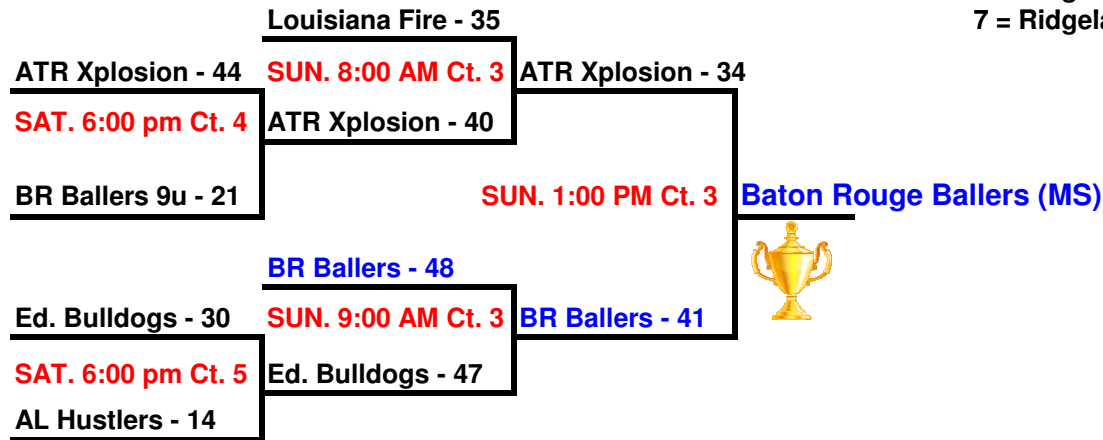

# 2010 KING OF THE COURT CLASSIC - (10U)

POOL A					
W L					
2	1	A1	ATR Xplosion (LA)		
3	0	A2	Baton Rouge Ballers (LA)		
0	3	A3	Arkansas Jammers		
1	2	A4	Alabama Hustlers		
Teams	Day	Time	Site	Results	
A1 v A2	Fri	6:00 PM	5	A1 <u>28</u>	A2 <u>32</u>
A3 v A4	Fri	8:00 PM	3	A3 <u>30</u>	A4 <u>40</u>
A4 v A1	Sat	9:00 AM	5	A4 <u>35</u>	A1 <u>42</u>
A2 v A3	Sat	10:00 AM	4	A2 <u>49</u>	A3 <u>42</u>
A1 v A3	Sat	2:00 PM	5	A1 <u>42</u>	A3 <u>38</u>
A4 v A2	Sat	2:00 PM	6	A4 <u>41</u>	A2 <u>44</u>

POOL B					
W L					
		B1	Edwards Bulldogs (MS)		
		B2	Baton Rouge Ballers 9u (LA)		
		B3	Louisiana Fire		
Teams	Day	Time	Site	Results	
B1 v B2	Fri	7:00 PM	5	B1 <u>40</u>	B2 <u>13</u>
B2 v B3	Sat	8:00 AM	4	B2 <u>11</u>	B3 <u>31</u>
B3 v B1	Sat	12:00 PM	4	B3 <u>37</u>	B1 <u>35</u>

- Sites:
- 1 = MBA Complex (Court #1)
  - 2 = MBA Complex (Court #2)
  - 3 = MBA Complex (Court #3)
  - 4 = MBA Complex (Court #4)
  - 5 = MBA Complex (Court #5)
  - 6 = Ridgeland HS (Court #6)
  - 7 = Ridgeland HS (Court #7)