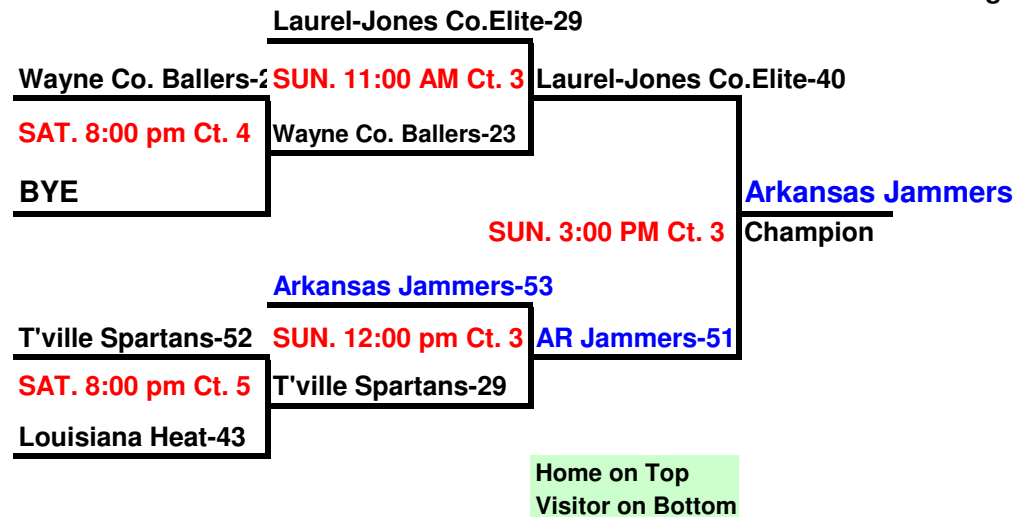

2010 KING OF THE COURT CLASSIC - (13U)

POOL A					
W L					
3	0	A1	Arkansas Jammers		
1	2	A2	Wayne Co. Ballers		
2	1	A3	MBA Hoops (MS)		
0	3	A4	Louisiana Heat		
Teams	Day	Time	Site	Results	
A1 v A3	Fri	9:00 PM	3	A1 <u>43</u>	A3 <u>34</u>
A2 v A4	Sat	8:00 AM	3	A2 <u>45</u>	A4 <u>15</u>
A3 v A2	Sat	11:00 AM	3	A3 <u>44</u>	A2 <u>15</u>
A4 v A1	Sat	11:00 AM	2	A4 <u>15</u>	A1 <u>62</u>
A1 v A2	Sat	4:00 PM	5	A1 <u>45</u>	A2 <u>33</u>
A3 v A4	Sat	4:00 PM	6	A3 <u>54</u>	A4 <u>26</u>

POOL B					
W L					
2	0	B1	Laurel-Jones Elite (MS)		
0	2	B2	New Orleans Storm (LA)		
1	1	B3	Taylorsville Spartans (MS)		
Teams	Day	Time	Site	Results	
B1 v B3	Fri	9:00 PM	4	B1 <u>39</u>	B3 <u>13</u>
B2 v B1	Sat	10:00 AM	1	B2 <u>0</u>	B1 <u>2</u>
B3 v B2	Sat	2:00 PM	4	B3 <u>2</u>	B2 <u>0</u>

Home on Left
Visitor on Right

Sites:

- 1 = MBA Complex (Court #1)
- 2 = MBA Complex (Court #2)
- 3 = MBA Complex (Court #3)
- 4 = MBA Complex (Court #4)
- 5 = MBA Complex (Court #5)
- 6 = Ridgeland HS (Court #6)
- 7 = Ridgeland HS (Court #7)